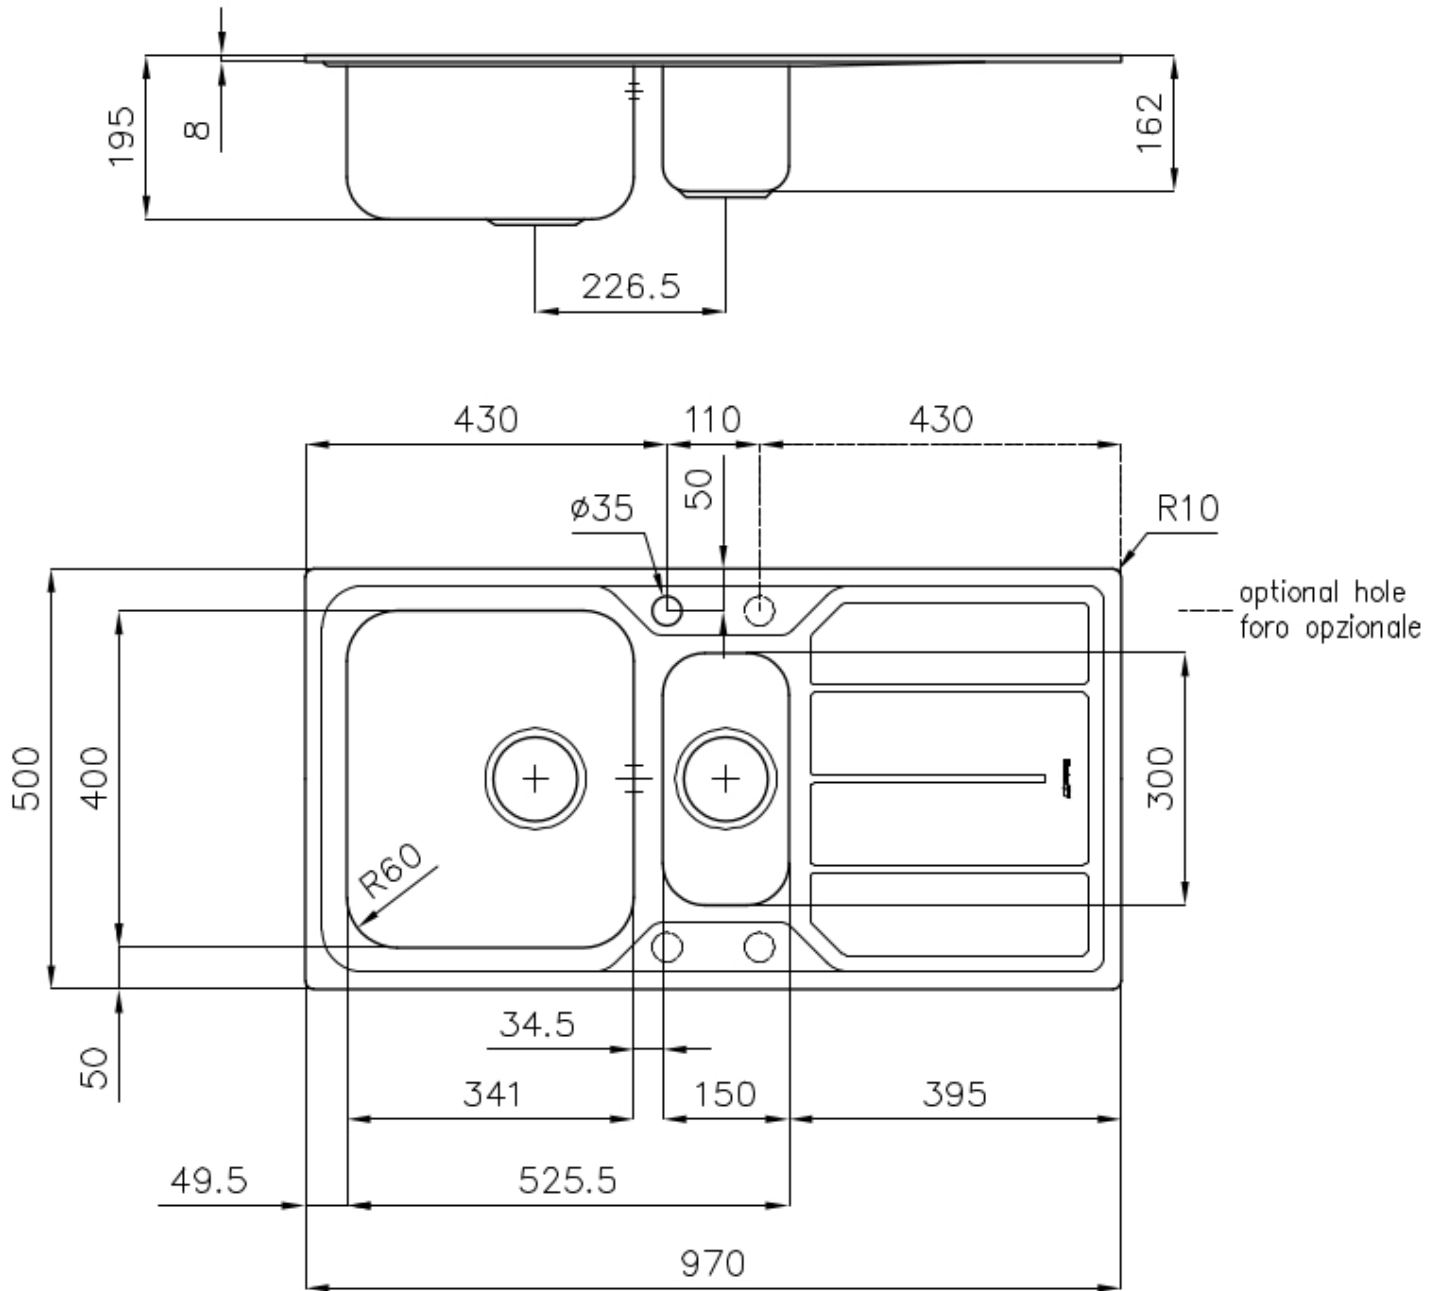

Lavello Elettra

Vasca a destra

Lavelli in acciaio inox

Codice: 5197 061

CARATTERISTICHE

GANCI SCORREVOLI

Esclusivo sistema di installazione Foster che permette ai ganci di fissaggio di scorrere lungo tutto il perimetro del lavello. Permette una installazione agevole potendo posizionare i ganci nei punti più accessibili.

PILETTA 3,5" BASKET

Lo scarico è dotato di piletta grande 3,5", con il pratico tappo a cestello che impedisce il defluire nello scarico di parti solide.

PIÙ VALORE

Foster utilizza spessori di acciaio superiori a quelli mediamente usati dagli altri produttori. È così, grazie anche alla lunga esperienza, che sappiamo realizzare lavelli di qualità superiore e con una migliore resistenza all'invecchiamento.

DETTAGLI

Bordo Installazione

Standard (Bordo 8 mm)

Finitura

Spazzolato Foster

Materiale

Acciaio inox AISI 304

Texture	Spazzolato
Base	60 cm
Dimensioni	970 x 500 mm
Dotazioni standard	Ganci di fissaggio, guarnizione, piletta, troppo-pieno e sifone, Imballo in scatola
Fori Mixer	1 foro di serie - 2° e 3° su richiesta
Foro incasso	950 x 480 mm
Gocciolatoio	Si
Larghezza	97 cm
Misura vasca	341x400 + 150x300 mm
Numero vasche	2 vasche
Piletta	Piletta 3,5"

DATI TECNICI

ACCESSORI OPZIONALI

Scolapasta bianco
8151 100

Tagliere in cristallo
8631 300

Tagliere in HDPE
8657 001

Vaschetta bianca
8153 100

Scolapasta inox
8154 043

Tagliere in cristallo
8633 300